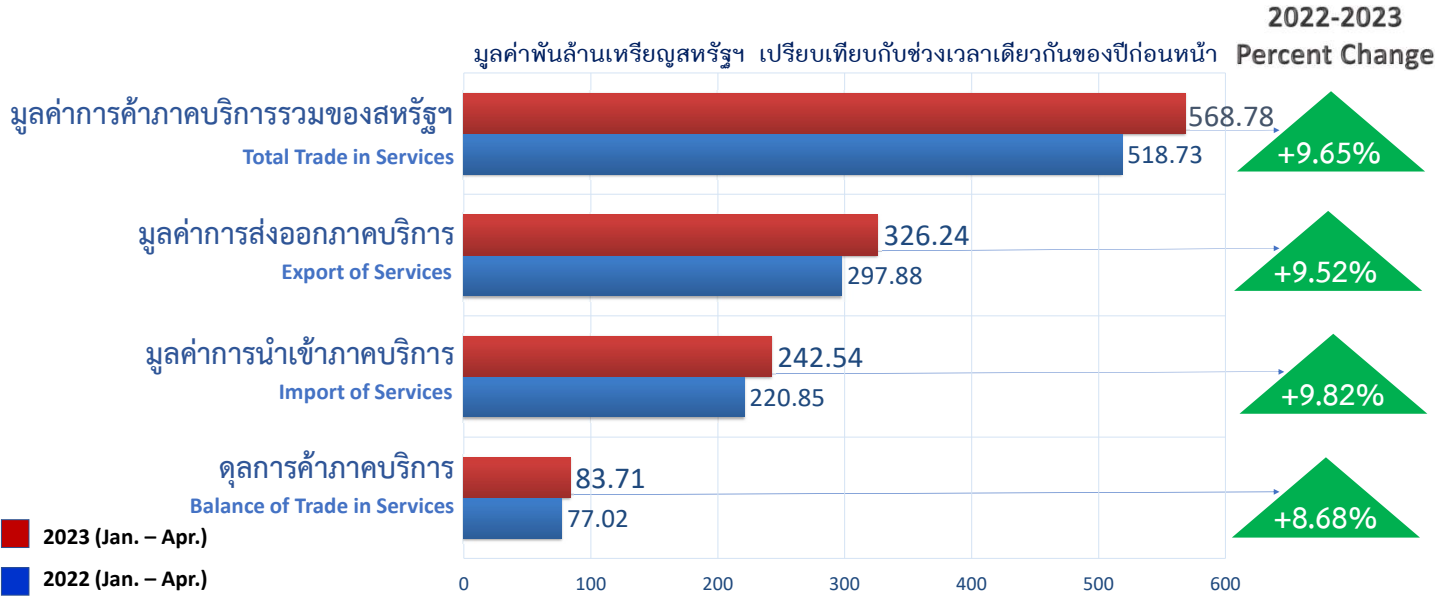

# ภาวะการค้า ภาคบริการของสหรัฐฯ

เดือน ม.ค. – เม.ย. 2566

## การนำเข้าและการส่งออกภาคบริการของสหรัฐฯ เดือนเมษายน ในรอบ 3 ปี